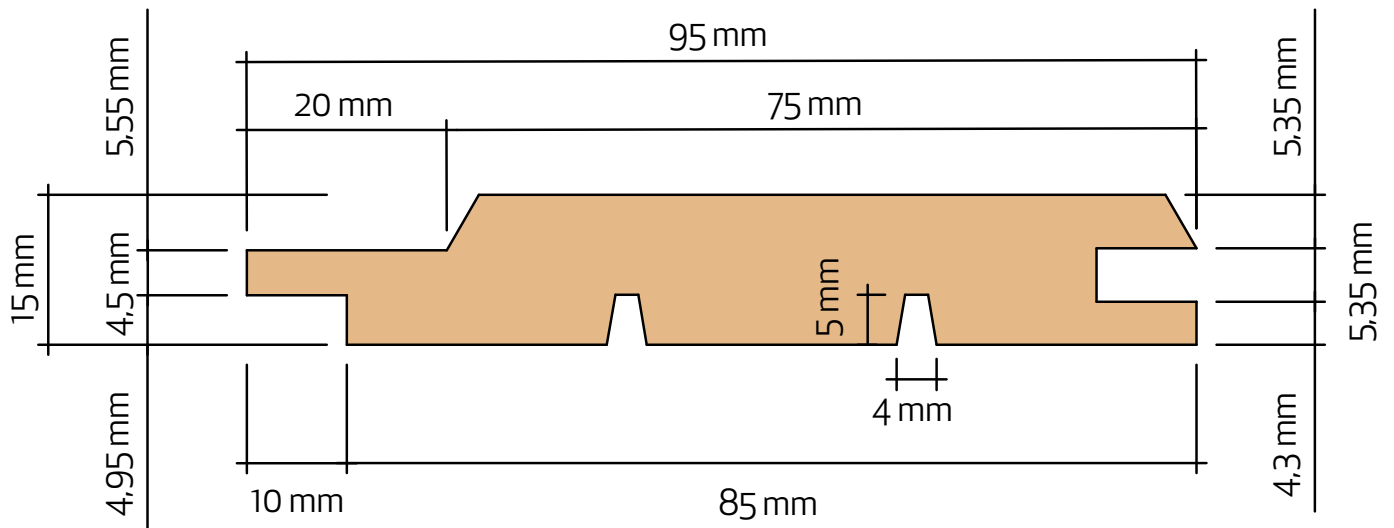

Bastupanel 15x95

Teknisk information

Nominell dimension	19 x 100 mm
Aktuell dimension	15 x 95 mm
Täckande mått	85 mm