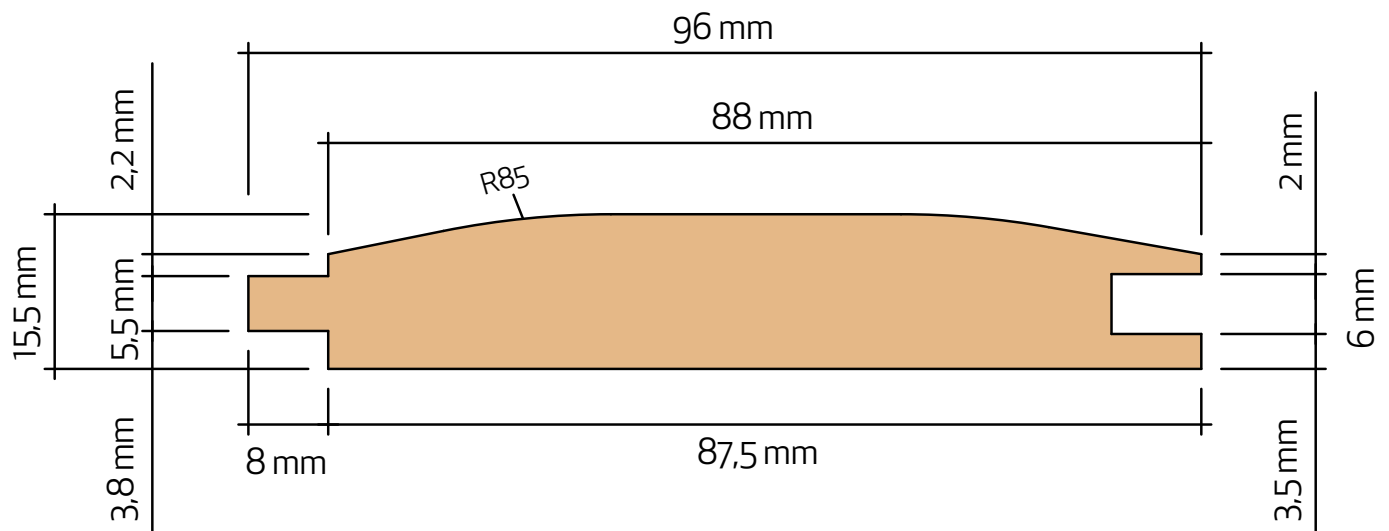

## Blokhús 15,5x96

### Teknisk information

Nominell dimension	19 x 100 mm
Aktuell dimension	15,5 x 96 mm
Täckande mått	88 mm