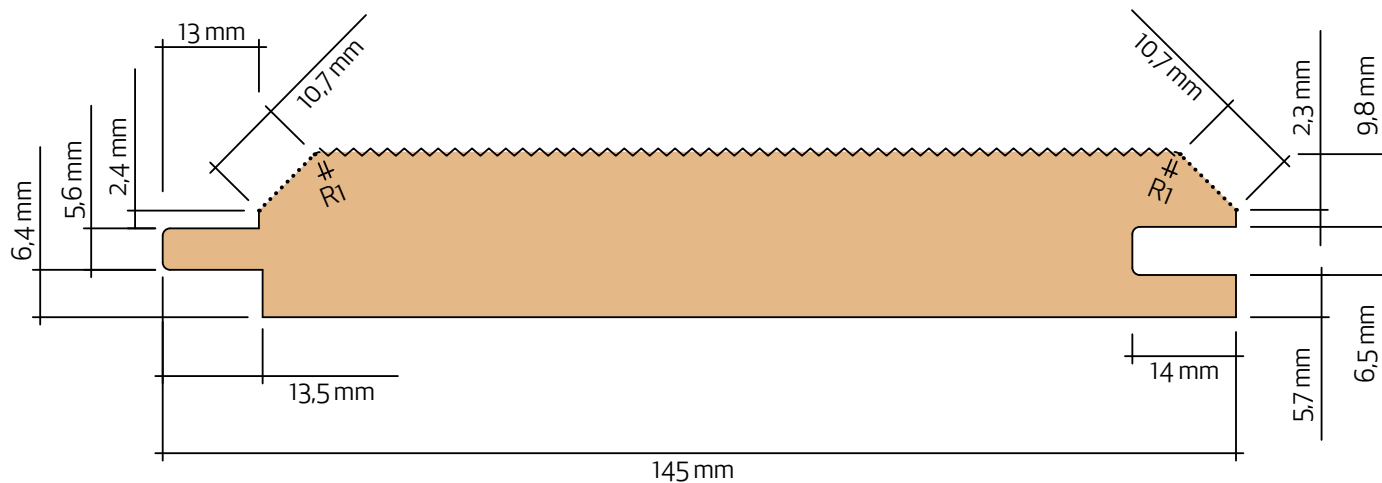

Dubbelfas 22x145

Teknisk information

Nominell dimension	25 x 150 mm
Aktuell dimension	22 x 145 mm
Täckande mått	132 mm