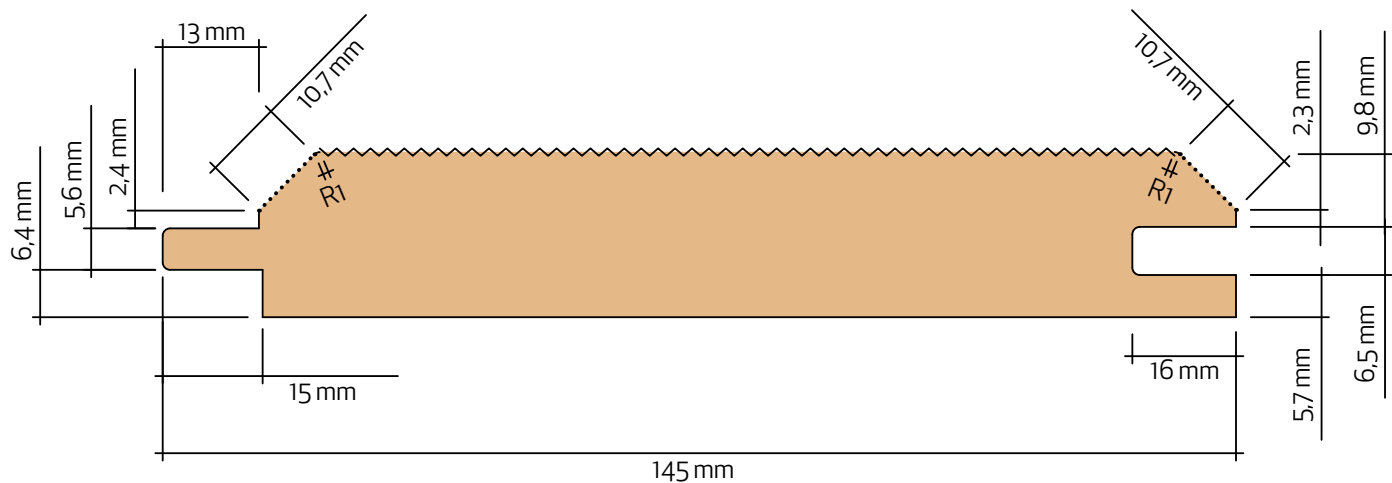

Dubbelfas 22x145

Teknisk information

| | |
|--------------------|-------------|
| Nominell dimension | 25 x 150 mm |
| Aktuell dimension | 22 x 145 mm |
| Täckande mått | 130 mm |