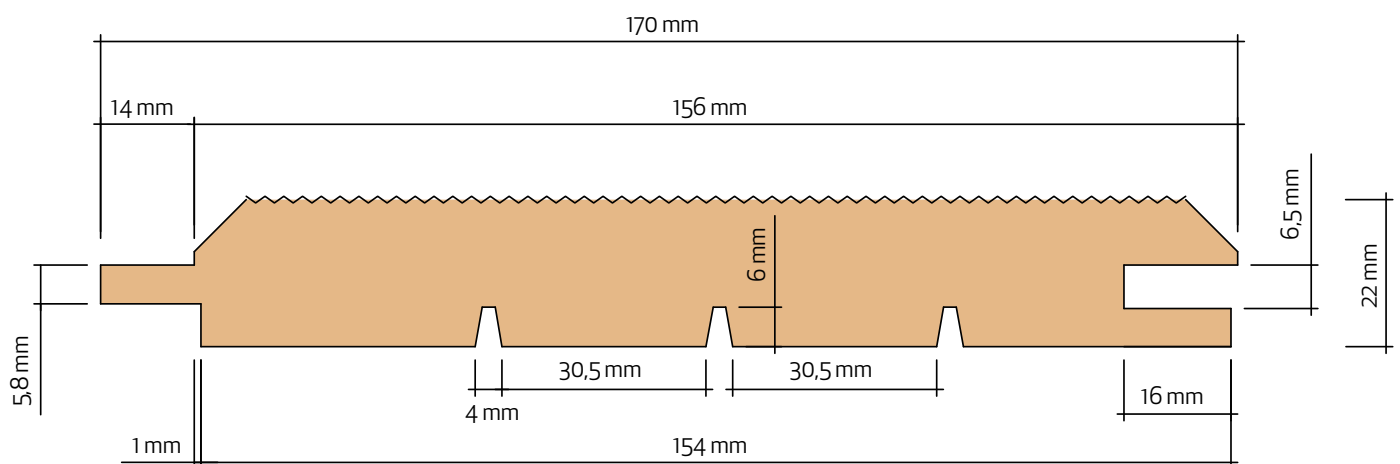

Dubbelfas 22x170

Teknisk information

Nominell dimension	25 x 175 mm
Aktuell dimension	22 x 170 mm
Täckande mått	156 mm