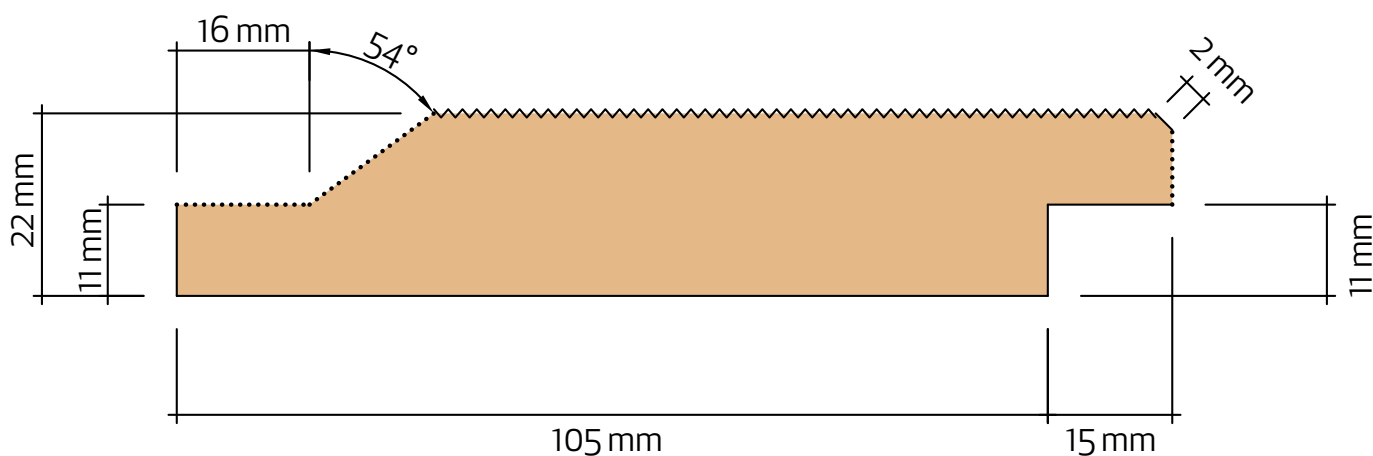

Enkelfas 22x120 Halvspont

Teknisk information

Nominell dimension	25 x 125 mm
Aktuell dimension	22 x 120 mm
Täckande mått	105 mm