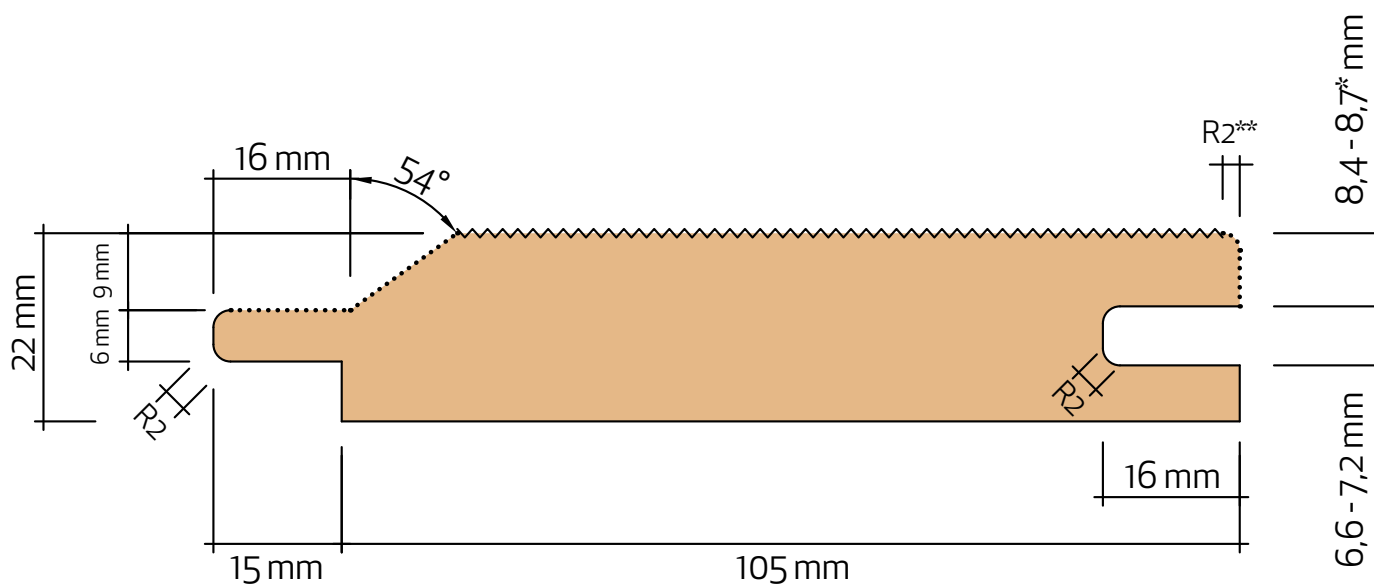

Enkelfas 22x120 Not och spont

Teknisk information

Nominell dimension	25 x 125 mm
Aktuell dimension	22 x 120 mm
Täckande mått	105 mm