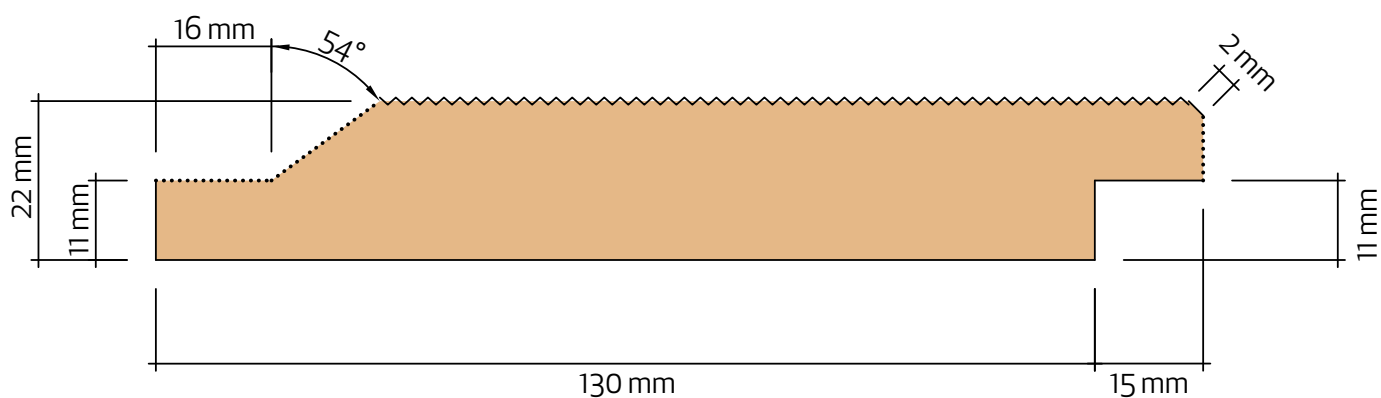

## Enkelfas 22x145 Halvspont

### Teknisk information

Nominell dimension	25 x 150 mm
Aktuell dimension	22 x 145 mm
Täckande mått	130 mm