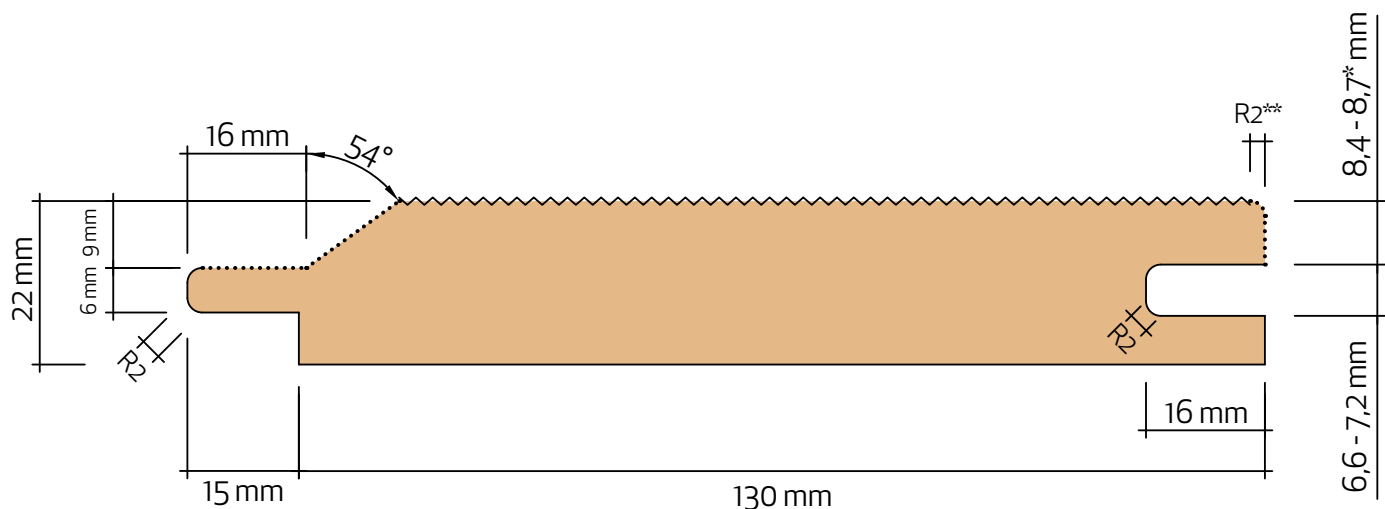

## Enkelfas 22x145 Not och spont

### Teknisk information

Nominell dimension	25 x 150 mm
Aktuell dimension	22 x 145 mm
Täckande mått	130 mm