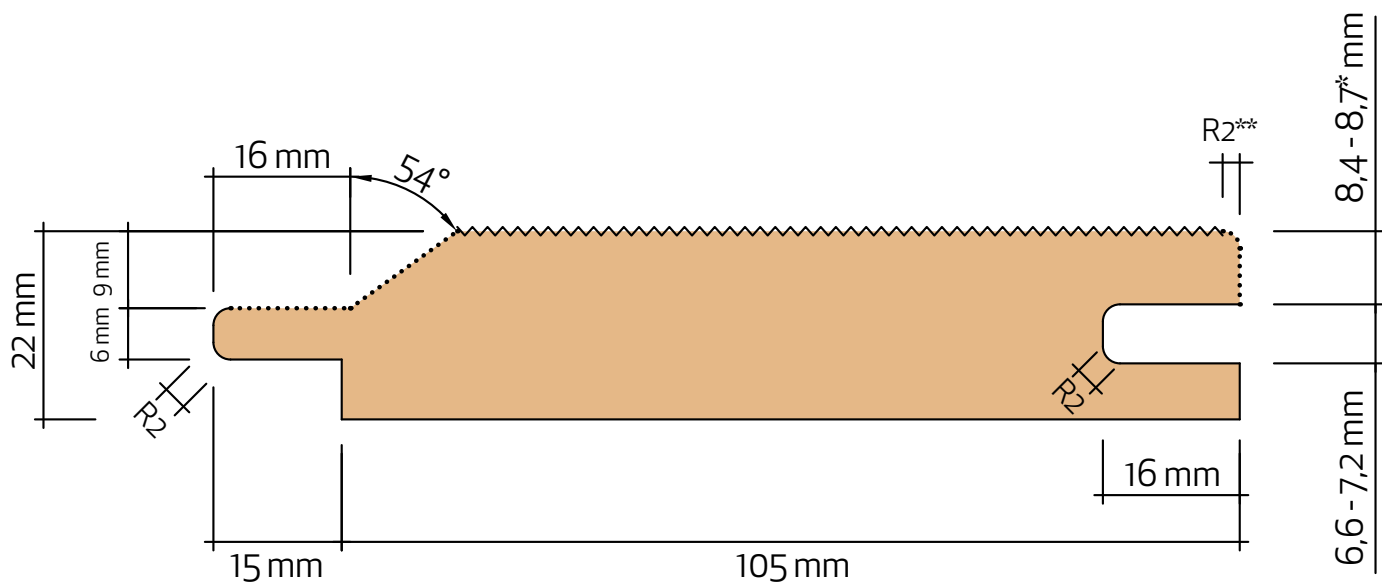

## Enkelfas 22x120

Not och spont VilmaBas

## Teknisk information

Nominell dimension	25 x 125 mm
Aktuell dimension	22 x 120 mm
Täckande mått	105 mm