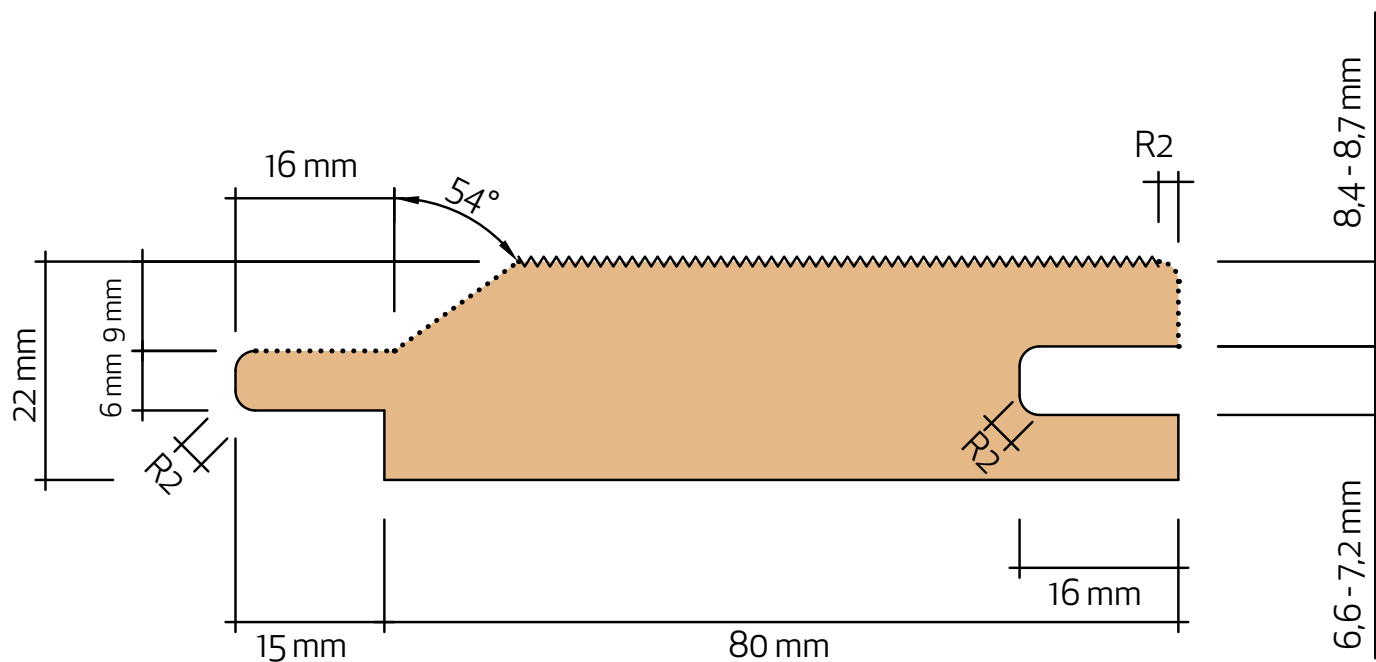

Enkelfas 22x95  
Not och spont

Teknisk information

Nominell dimension	25 x 100 mm
Aktuell dimension	22 x 95 mm
Täckande mått	80 mm