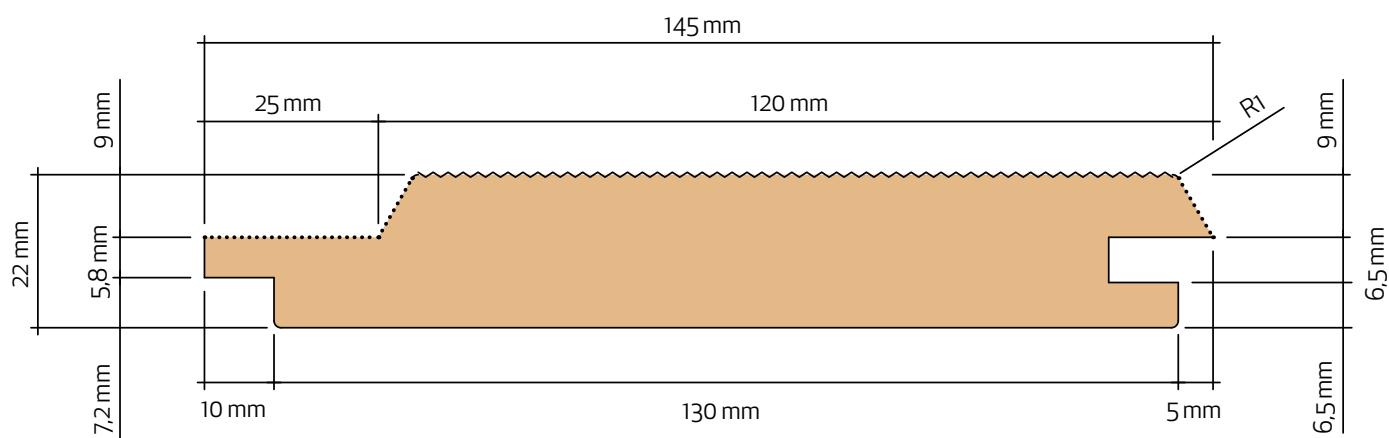

## Faspanel/Sternbräda 22x145 Mellan, profil 2

### Teknisk information

Nominell dimension	25 x 150 mm
Aktuell dimension	22 x 145 mm
Täckande mått	130 mm