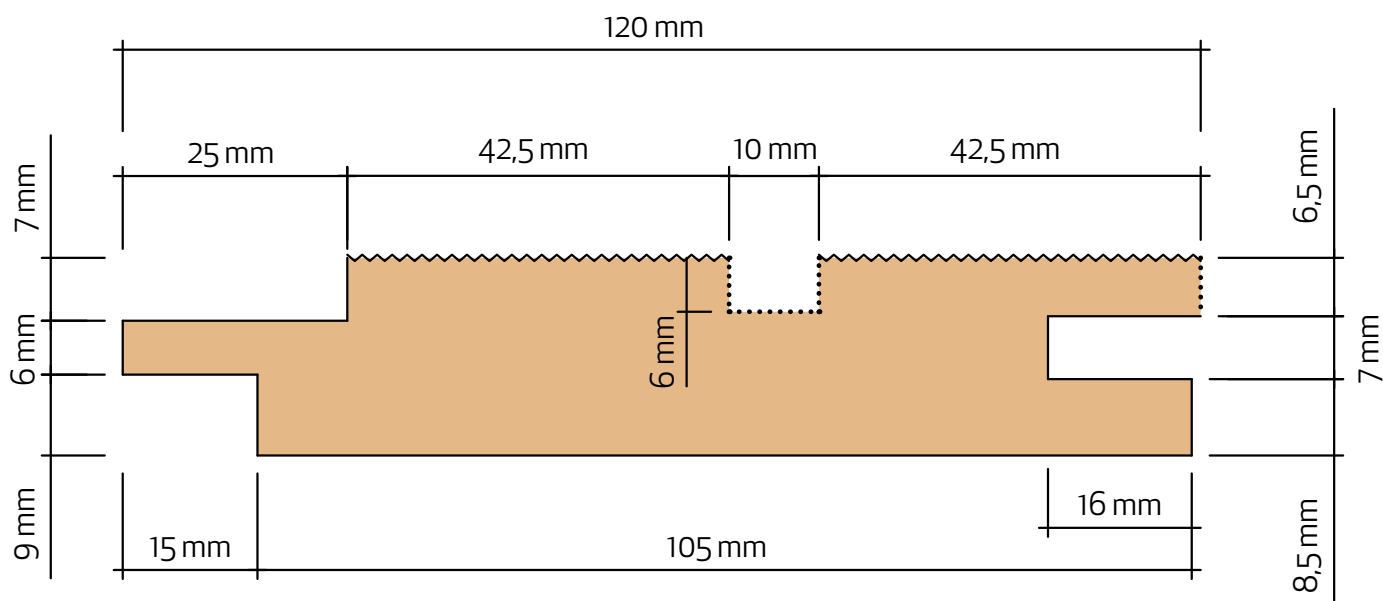

Tvåspårspanel 22x120

Rak kant

Teknisk information

Nominell dimension	25 x 125 mm
Aktuell dimension	22 x 120 mm
Täckande mått	105 mm