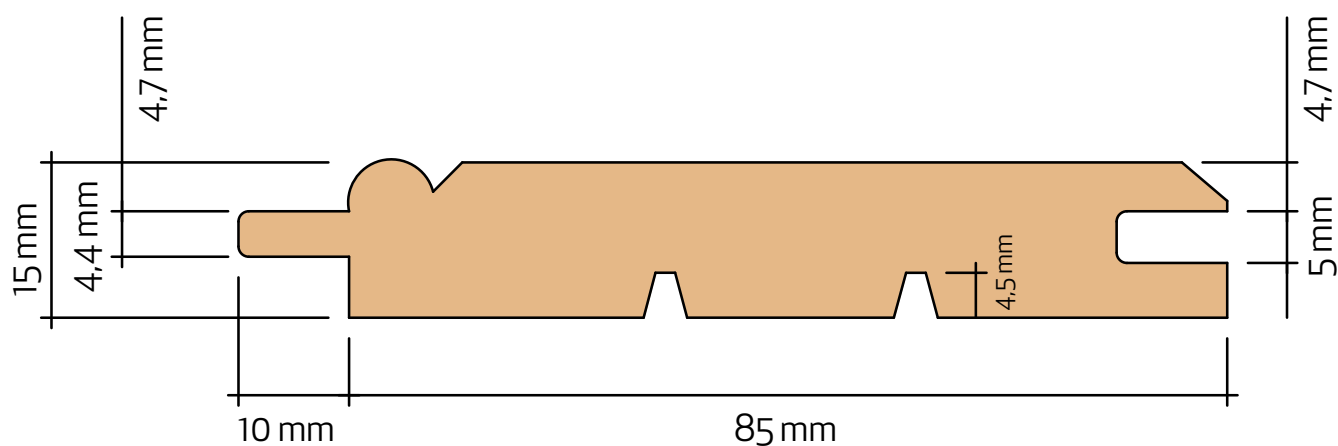

Pärلسpont

Teknisk information

Nominell dimension	19 x 100 mm
Aktuell dimension	15 x 95 mm
Täckande mått	85 mm