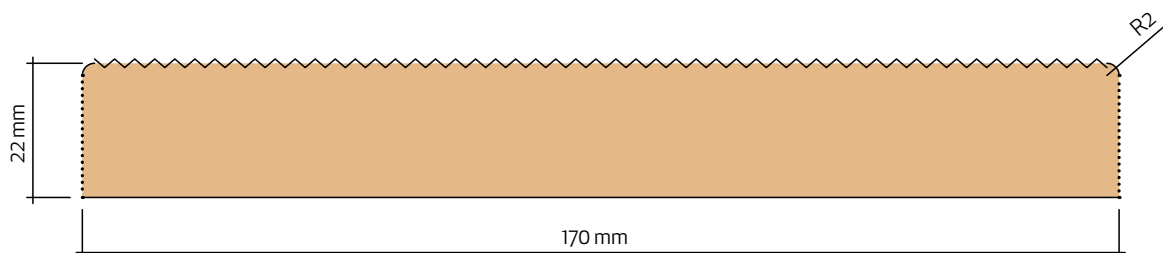

## Råplan/Gavelbräda 22x170

## Teknisk information

Nominell dimension	25 x 175 mm
Aktuell dimension	22 x 170 mm
Täckande mått	170 mm