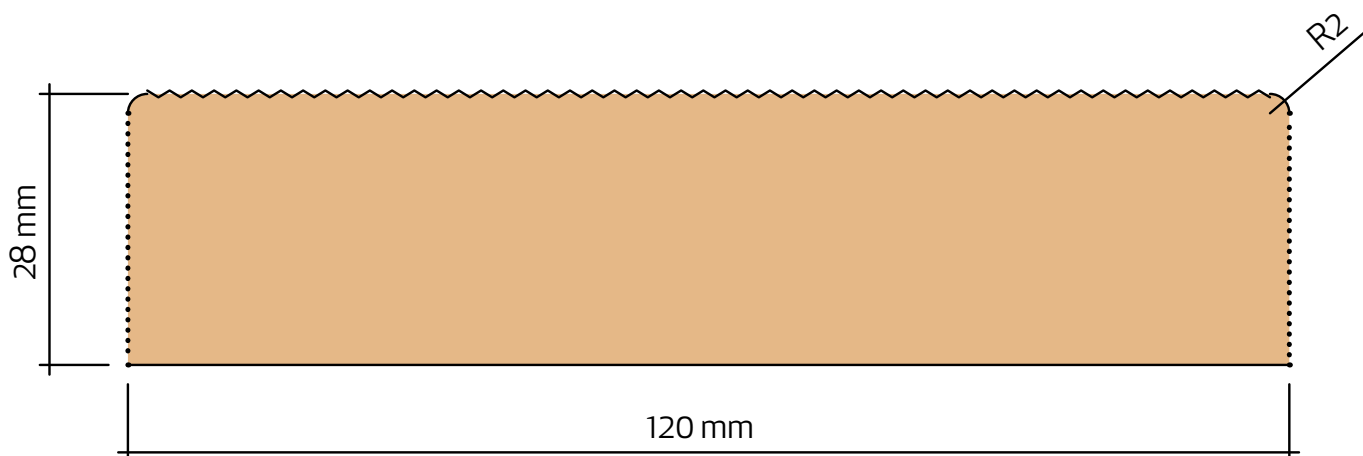

Råplan/Gavelbräda 28x120

Teknisk information

Nominell dimension	32 x 125 mm
Aktuell dimension	28 x 120 mm
Täckande mått	120 mm