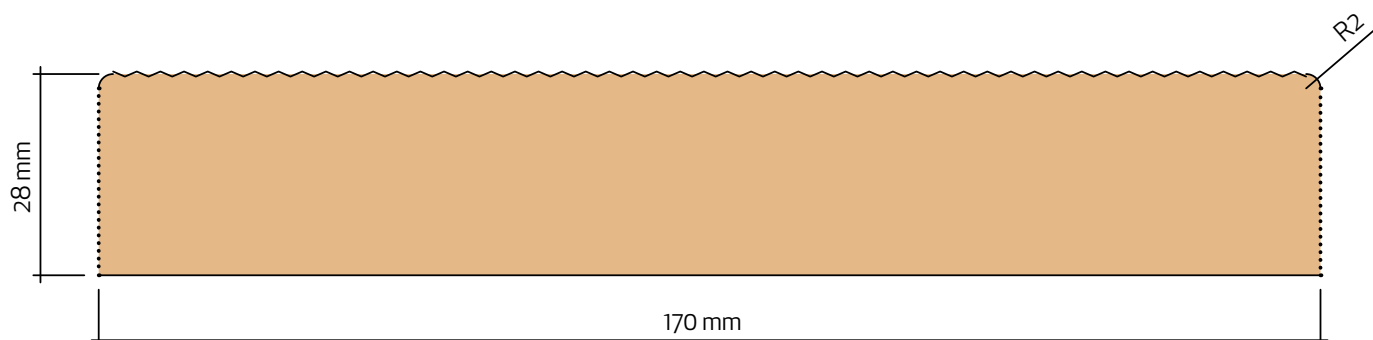

## Råplan/Gavelbräda 28x170

## Teknisk information

Nominell dimension	32 x 175 mm
Aktuell dimension	28 x 170 mm
Täckande mått	170 mm