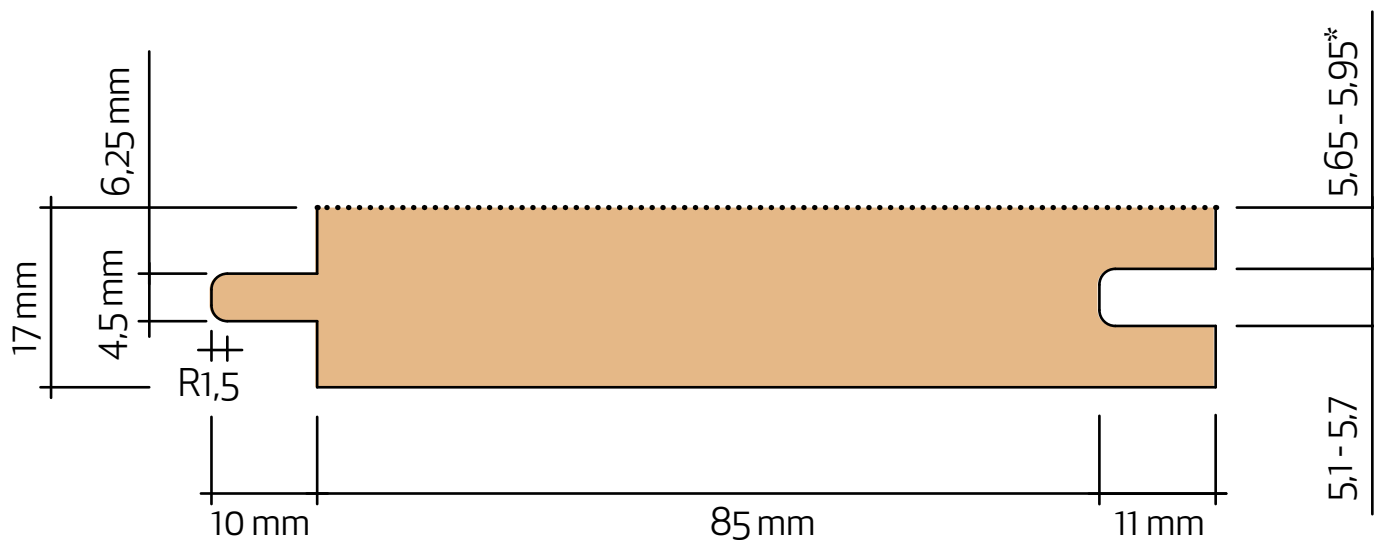

## Råspont 17x95

VilmaBas

### Teknisk information

Nominell dimension	19 x 100 mm
Aktuell dimension	17 x 95 mm
Täckande mått	85 mm