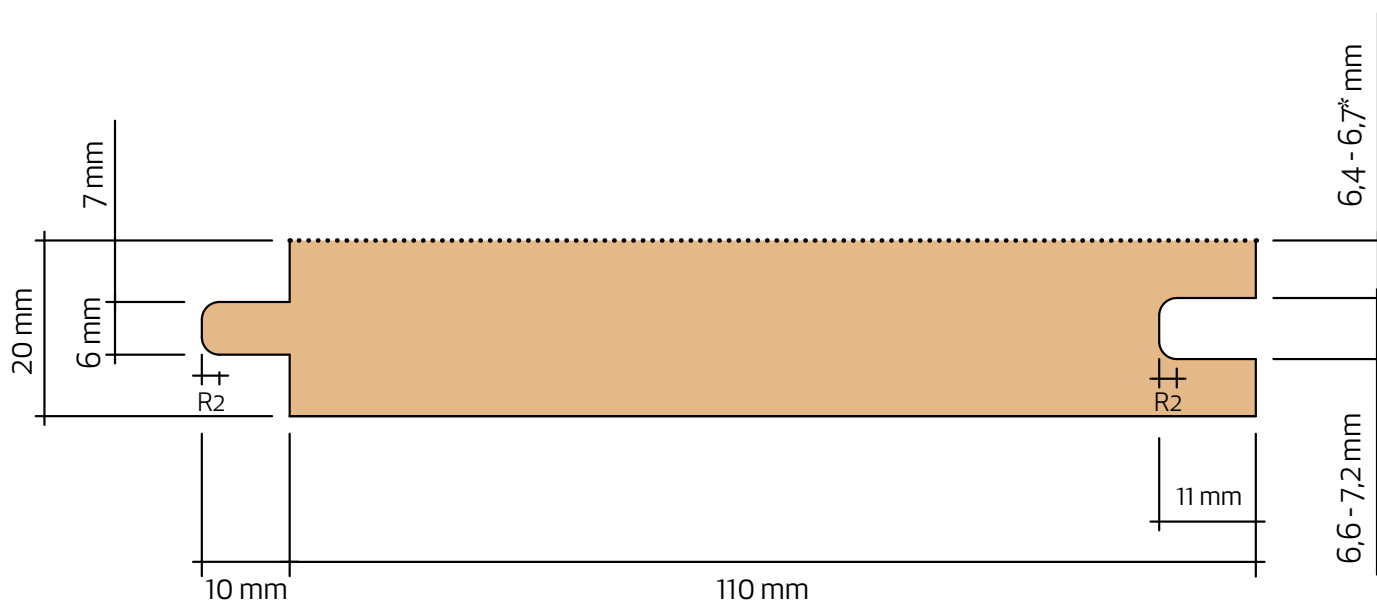

Råspont 20x120

VilmaBas

Teknisk information

Nominell dimension	22 x 125 mm
Aktuell dimension	20 x 120 mm
Täckande mått	110 mm