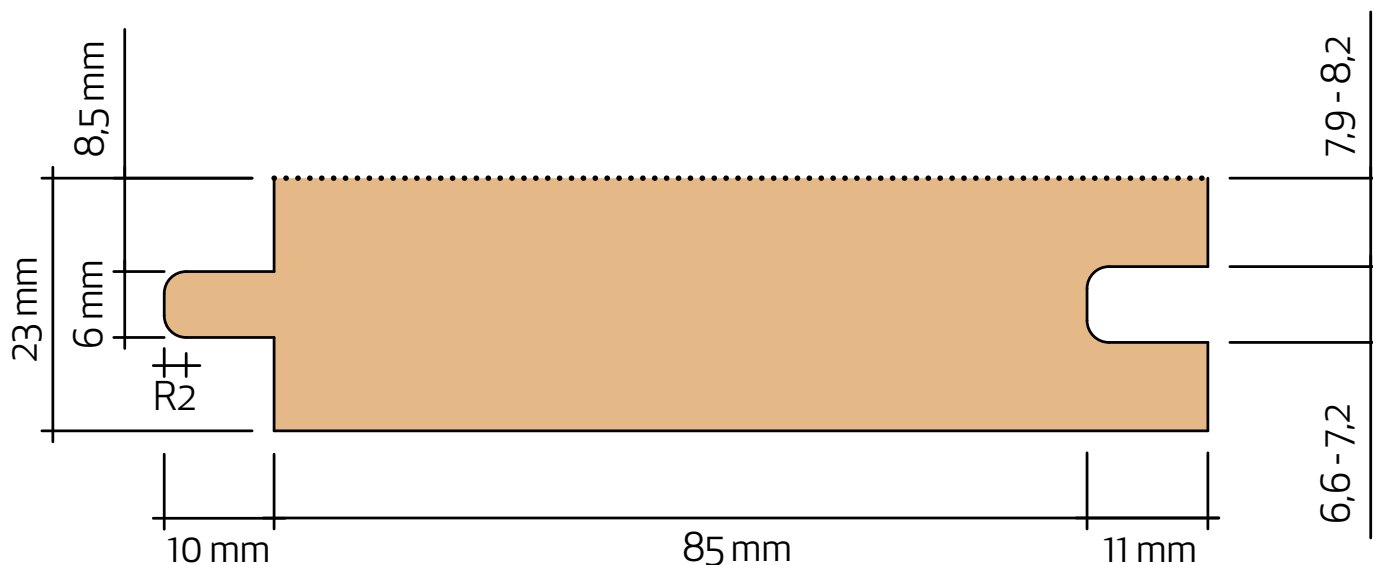

Råspont 23x95

VilmaBas

Teknisk information

Nominell dimension	25 x 100 mm
Aktuell dimension	23 x 95 mm
Täckande mått	85 mm