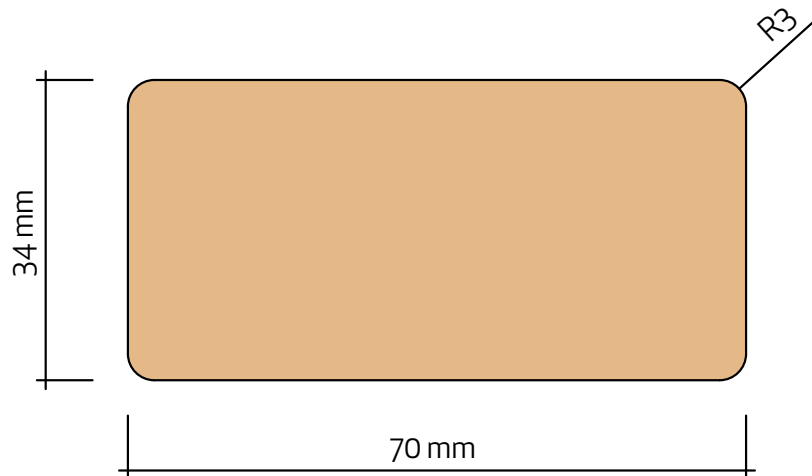

## Regel 34x70

### Teknisk information

Nominell dimension	38 x 75 mm
Aktuell dimension	34 x 70 mm
Täckande mått	70 mm