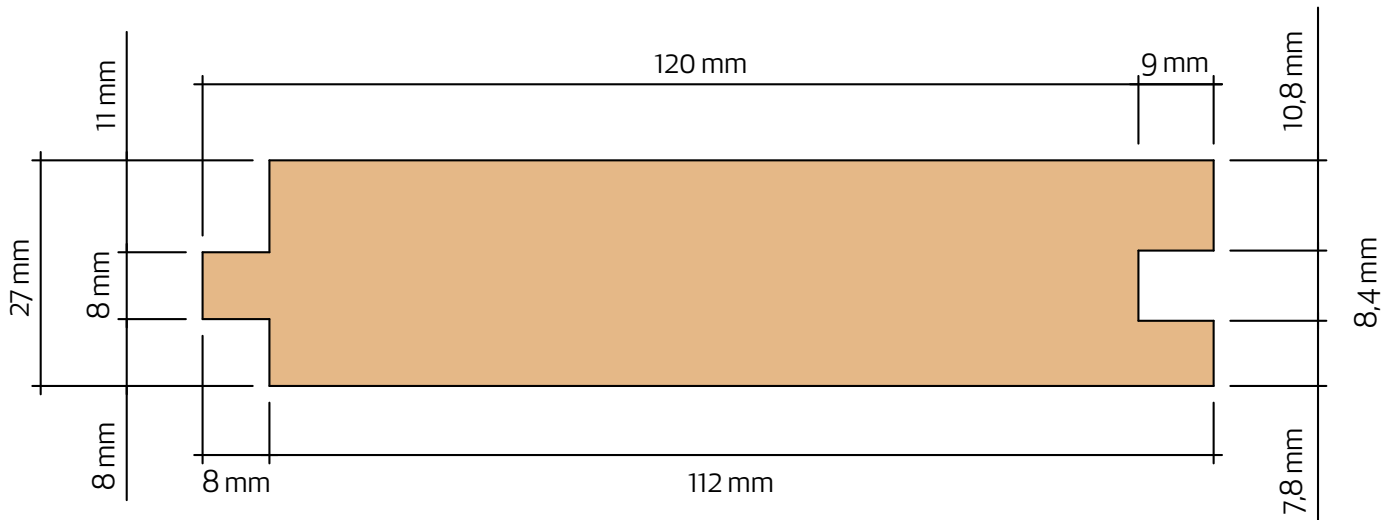

TG Slätspont 27x120

Teknisk information

Nominell dimension	32 x 125 mm
Aktuell dimension	27 x 121 mm
Täckande mått	112 mm