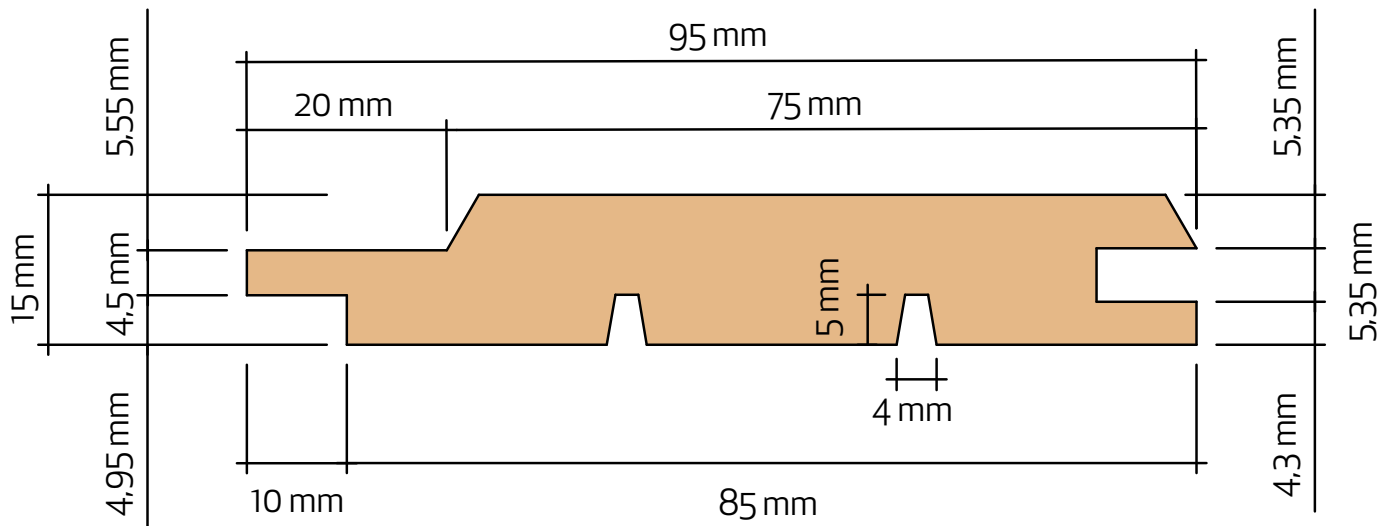

TGV 4019 15x95

Teknisk information

Nominell dimension	19 x 100 mm
Aktuell dimension	15 x 95 mm
Täckande mått	85 mm