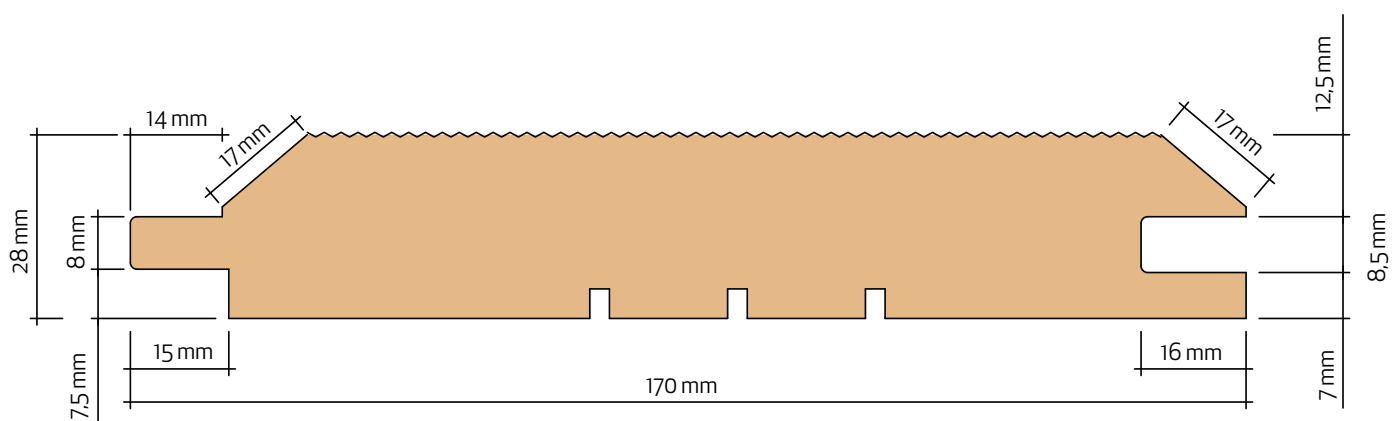

Timmerpanel 28x170 Not och spont

Teknisk information

Nominell dimension	32 x 175 mm
Aktuell dimension	28 x 170 mm
Täckande mått	156 mm