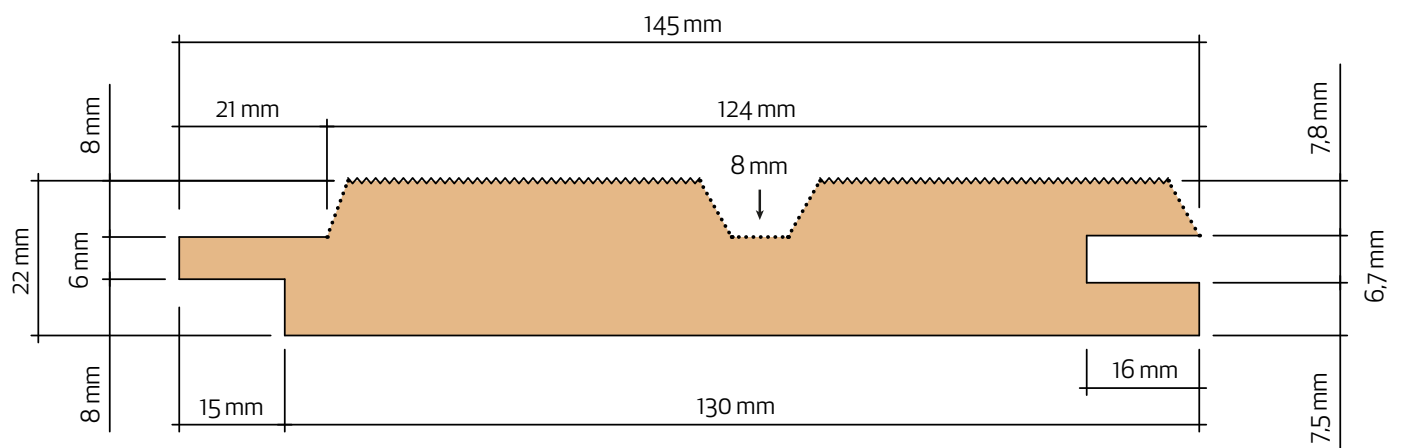

## Tvåspårspanel 22x145

## Teknisk information

Nominell dimension	25 x 150 mm
Aktuell dimension	22 x 145 mm
Täckande mått	130 mm