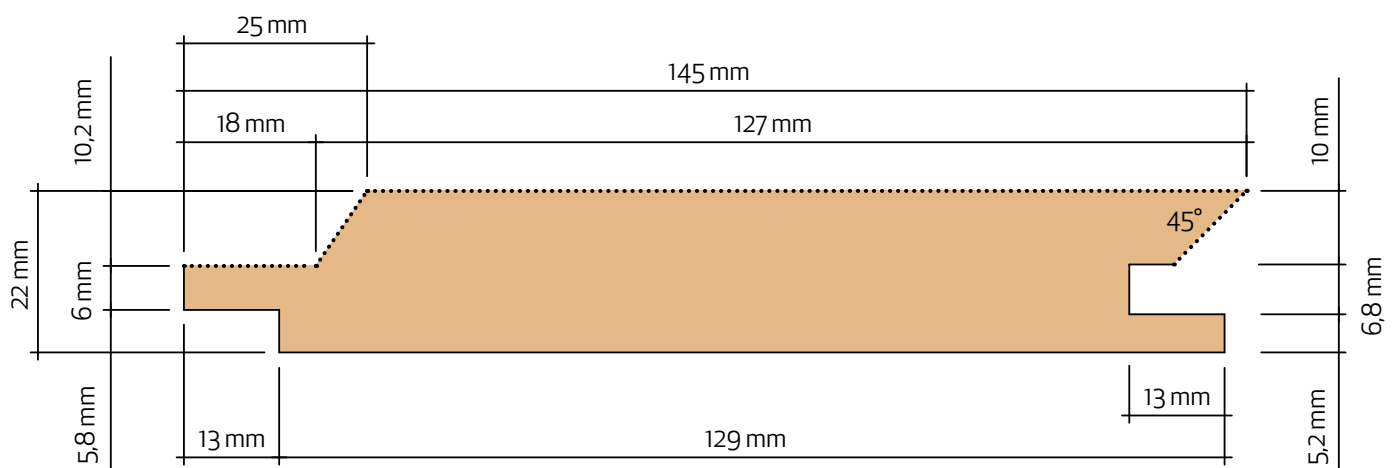

Vandret beklädnad 22x145

Teknisk information

Nominell dimension	25 x 150 mm
Aktuell dimension	22 x 145 mm
Täckande mått	129 mm